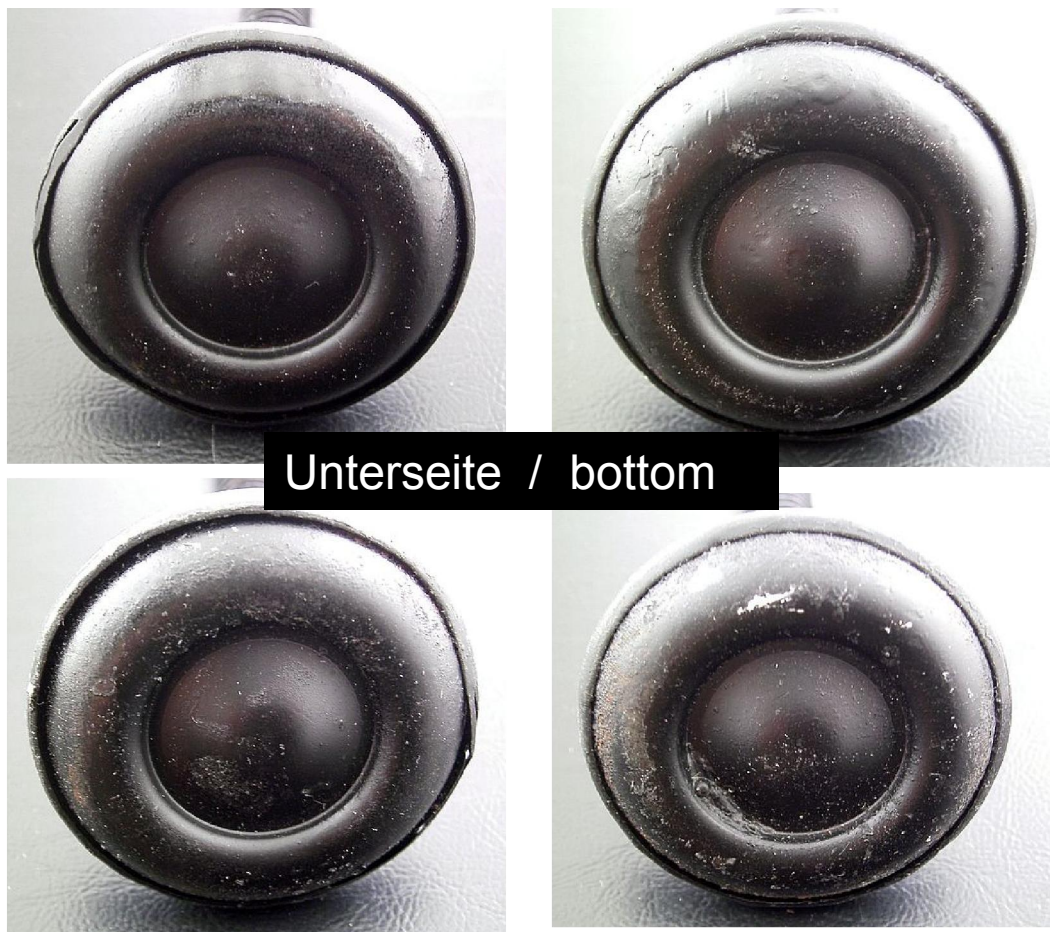

90043 - A1515L

Stellfuss Flipper Universal schwarz

Leg Levelers black

**2.Wahl == 1B-Ware**

**second quality / second choice**

Die Sichtseite / Oberseite ist der der Regel OK und unbeschädigt. Die Unterseite hat zum Teil Lackfehler / Lackschäden, zum Teile wurde Flugrost ausgebessert.

The visible side/top is in the rule OK and undamaged. The underside/bottom has sometimes some paint flaws / paint damage, and sometimes has been at some pcs surface-rust repaired.